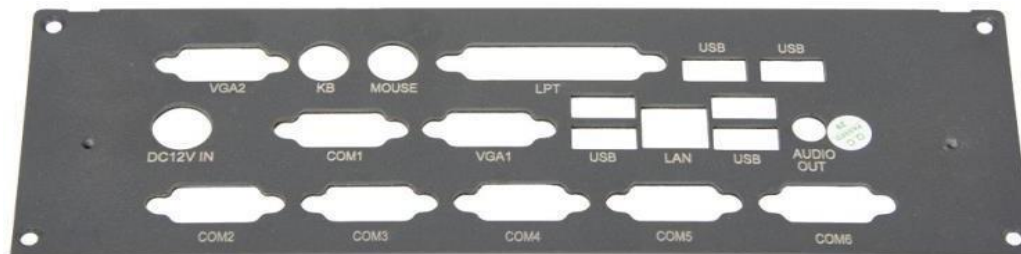

## Список запасных частей для POS-компьютера POSCenter Z1

Код по базе 1С

ПОЛНОЕ НАИМЕНОВАНИЕ (ВКЛЮЧАЯ АРТИКУЛ)

735771

**Передняя панель Font baffle (6000 (II) Grey (PANTONE 7540C) (B, OEM)**

735772

**Задняя панель Rear baffle (6000 (II) Grey (PANTONE 7540C) J1900 (JW) rear baffle)**

735773

**Дно алюминиевого корпуса (Aluminum body cover)**

735774

**Алюминиевый корпус (верх) (Aluminum body (6000 (II) Grey (PANTONE 7540C) cover)**

735775

**Интерфейсная плата Interfaces covert expansion Board (ZQ6000II covert expansion PCBA (B))**

735776

**Материнская плата с процессором J1900 mainboard BD19M1D8-6-LV (J1900) DC4**

735777  
735778

**Модуль оперативной памяти 4G-ADATA DDR3L 1.35V 1600 (Nanya particles)**  
or  
**4G-Kingston DDR3L 1.35V 1600(Kingston particles)**

735779  
735780

SSD 64G-SSD (RBU-SMS180S3 / 64GJ, 3D TLC)-Kingston  
or  
4G-Kingston DDR3L 1.35V 1600 (Kingston particles)

735781

Плата COM-портов (ZQ6000II Serial port board PCBA)

735782

**Extended Power cable VH-2P to 5557-4P 80mm**