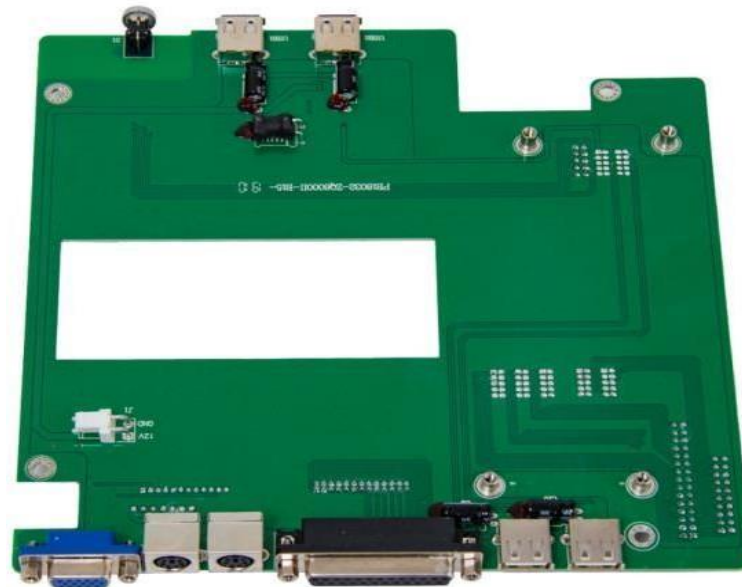

## Список запасных частей для POS-компьютера POSCenter Z1

Код по базе 1С

ПОЛНОЕ НАИМЕНОВАНИЕ (ВКЛЮЧАЯ АРТИКУЛ)

735771

**Передняя панель Font baffle (6000 (II) Grey (PANTONE 7540C) (B, OEM)**

735772

**Задняя панель Rear baffle (6000 (II) Grey (PANTONE 7540C) J1900 (JW) rear baffle)**

735773

**Дно алюминиевого корпуса (Aluminum body cover)**

735774

**Алюминиевый корпус (верх) (Aluminum body (6000 (II) Grey (PANTONE 7540C) cover)**

735775

**Интерфейсная плата Interfaces covert expansion Board (ZQ6000II covert expansion PCBA (B))**

735776

**Материнская плата с процессором J1900 mainboard BD19M1D8-6-LV (J1900) DC4**

735777  
735778

**Модуль оперативной памяти 4G-ADATA DDR3L 1.35V 1600 (Nanya particles)**  
or  
**4G-Kingston DDR3L 1.35V 1600(Kingston particles)**

735779  
735780

SSD 64G-SSD (RBU-SMS180S3 / 64GJ, 3D TLC)-Kingston  
or  
4G-Kingston DDR3L 1.35V 1600 (Kingston particles)

735781

Плата COM-портов (ZQ6000II Serial port board PCBA)

735782

**Extended Power cable VH-2P to 5557-4P 80mm**