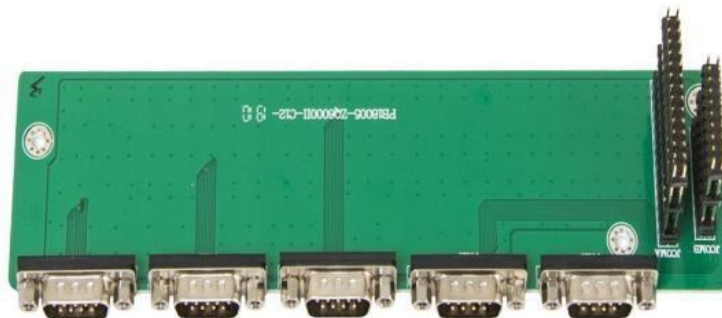

## Список запасных частей для POS-компьютера POSCenter Z1

Код по базе 1С

ПОЛНОЕ НАИМЕНОВАНИЕ (ВКЛЮЧАЯ АРТИКУЛ)

735771

**Передняя панель Font baffle (6000 (II) Grey (PANTONE 7540C) (B, OEM)**

735772

**Задняя панель Rear baffle (6000 (II) Grey (PANTONE 7540C) J1900 (JW) rear baffle)**

735773

**Дно алюминиевого корпуса (Aluminum body cover)**

735774

**Алюминиевый корпус (верх) (Aluminum body (6000 (II) Grey (PANTONE 7540C) cover)**

735775

**Интерфейсная плата Interfaces covert expansion Board (ZQ6000II covert expansion PCBA (B))**

735776

**Материнская плата с процессором J1900 mainboard BD19M1D8-6-LV (J1900) DC4**

735777  
735778

**Модуль оперативной памяти 4G-ADATA DDR3L 1.35V 1600 (Nanya particles)**  
or  
**4G-Kingston DDR3L 1.35V 1600(Kingston particles)**

735779  
735780

SSD 64G-SSD (RBU-SMS180S3 / 64GJ, 3D TLC)-Kingston  
or  
4G-Kingston DDR3L 1.35V 1600 (Kingston particles)

735781

Плата COM-портов (ZQ6000II Serial port board PCBA)

735782

**Extended Power cable VH-2P to 5557-4P 80mm**