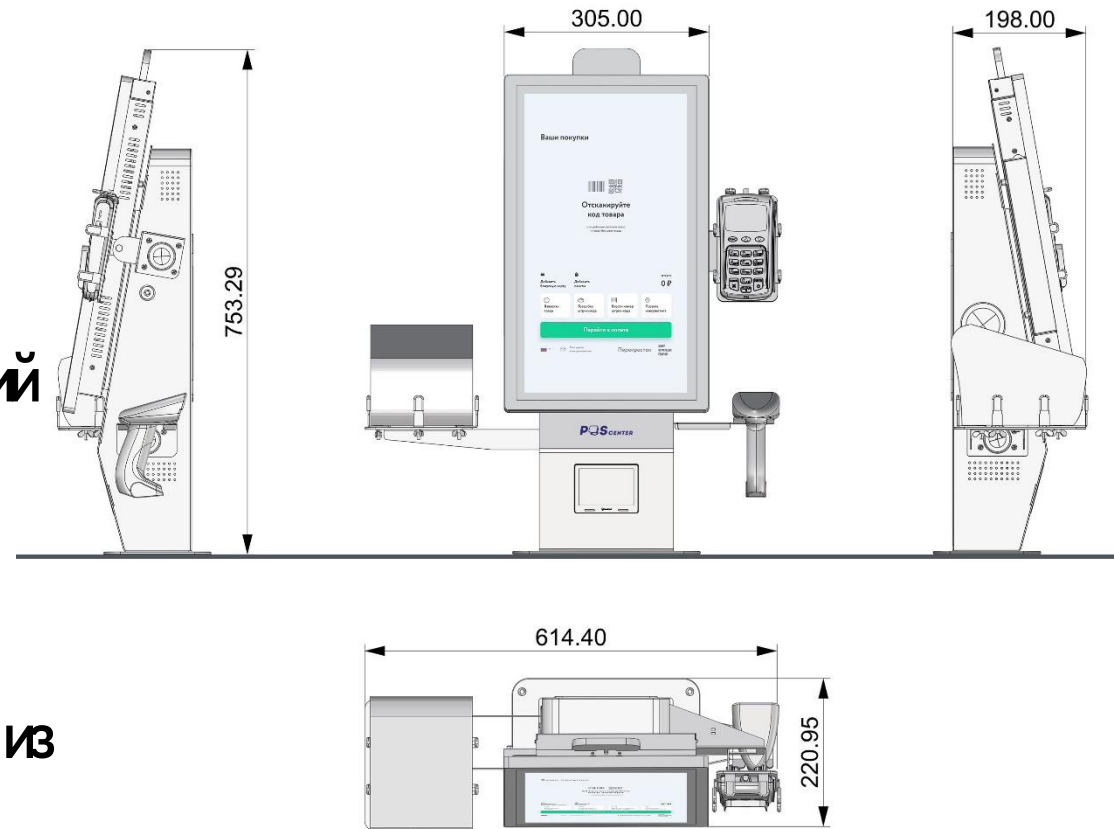

Дизайн

Касса самообслуживания POScenter SCO M210 выделяется своим уникальным современным дизайном, который сосредоточен на легкости и эргономике.

Заимствовав уроки из многолетнего опыта в ритейле, были продуманы углы наклона сканера и экрана, обеспечивая высокий уровень комфорта и удобство для пользователей.

Этот дизайн не только следует последним трендам, но и рожден из практического опыта работы с топ 10 ритейлом РФ, делая POScenter SCO-M210 идеальным сочетанием современного стиля и функциональности.