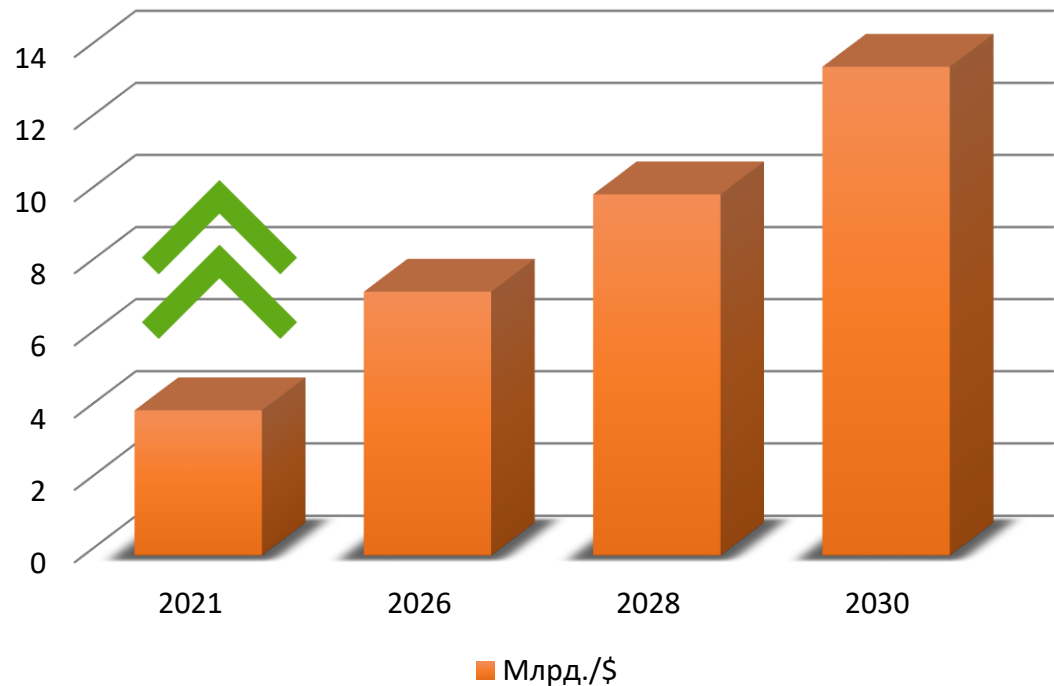

ЦЕНТР
ОТРАСЛЕВЫХ
РЕШЕНИЙ

POS
CENTER

Касса самообслуживания POScenter SCO M210

Темпы роста

Рост КСО

По оценкам консалтинговой компании The Brainy Insights объем мирового рынка касс самообслуживания вырастет с \$4,01 млрд в 2021г до \$13,54 млрд к 2030 году.