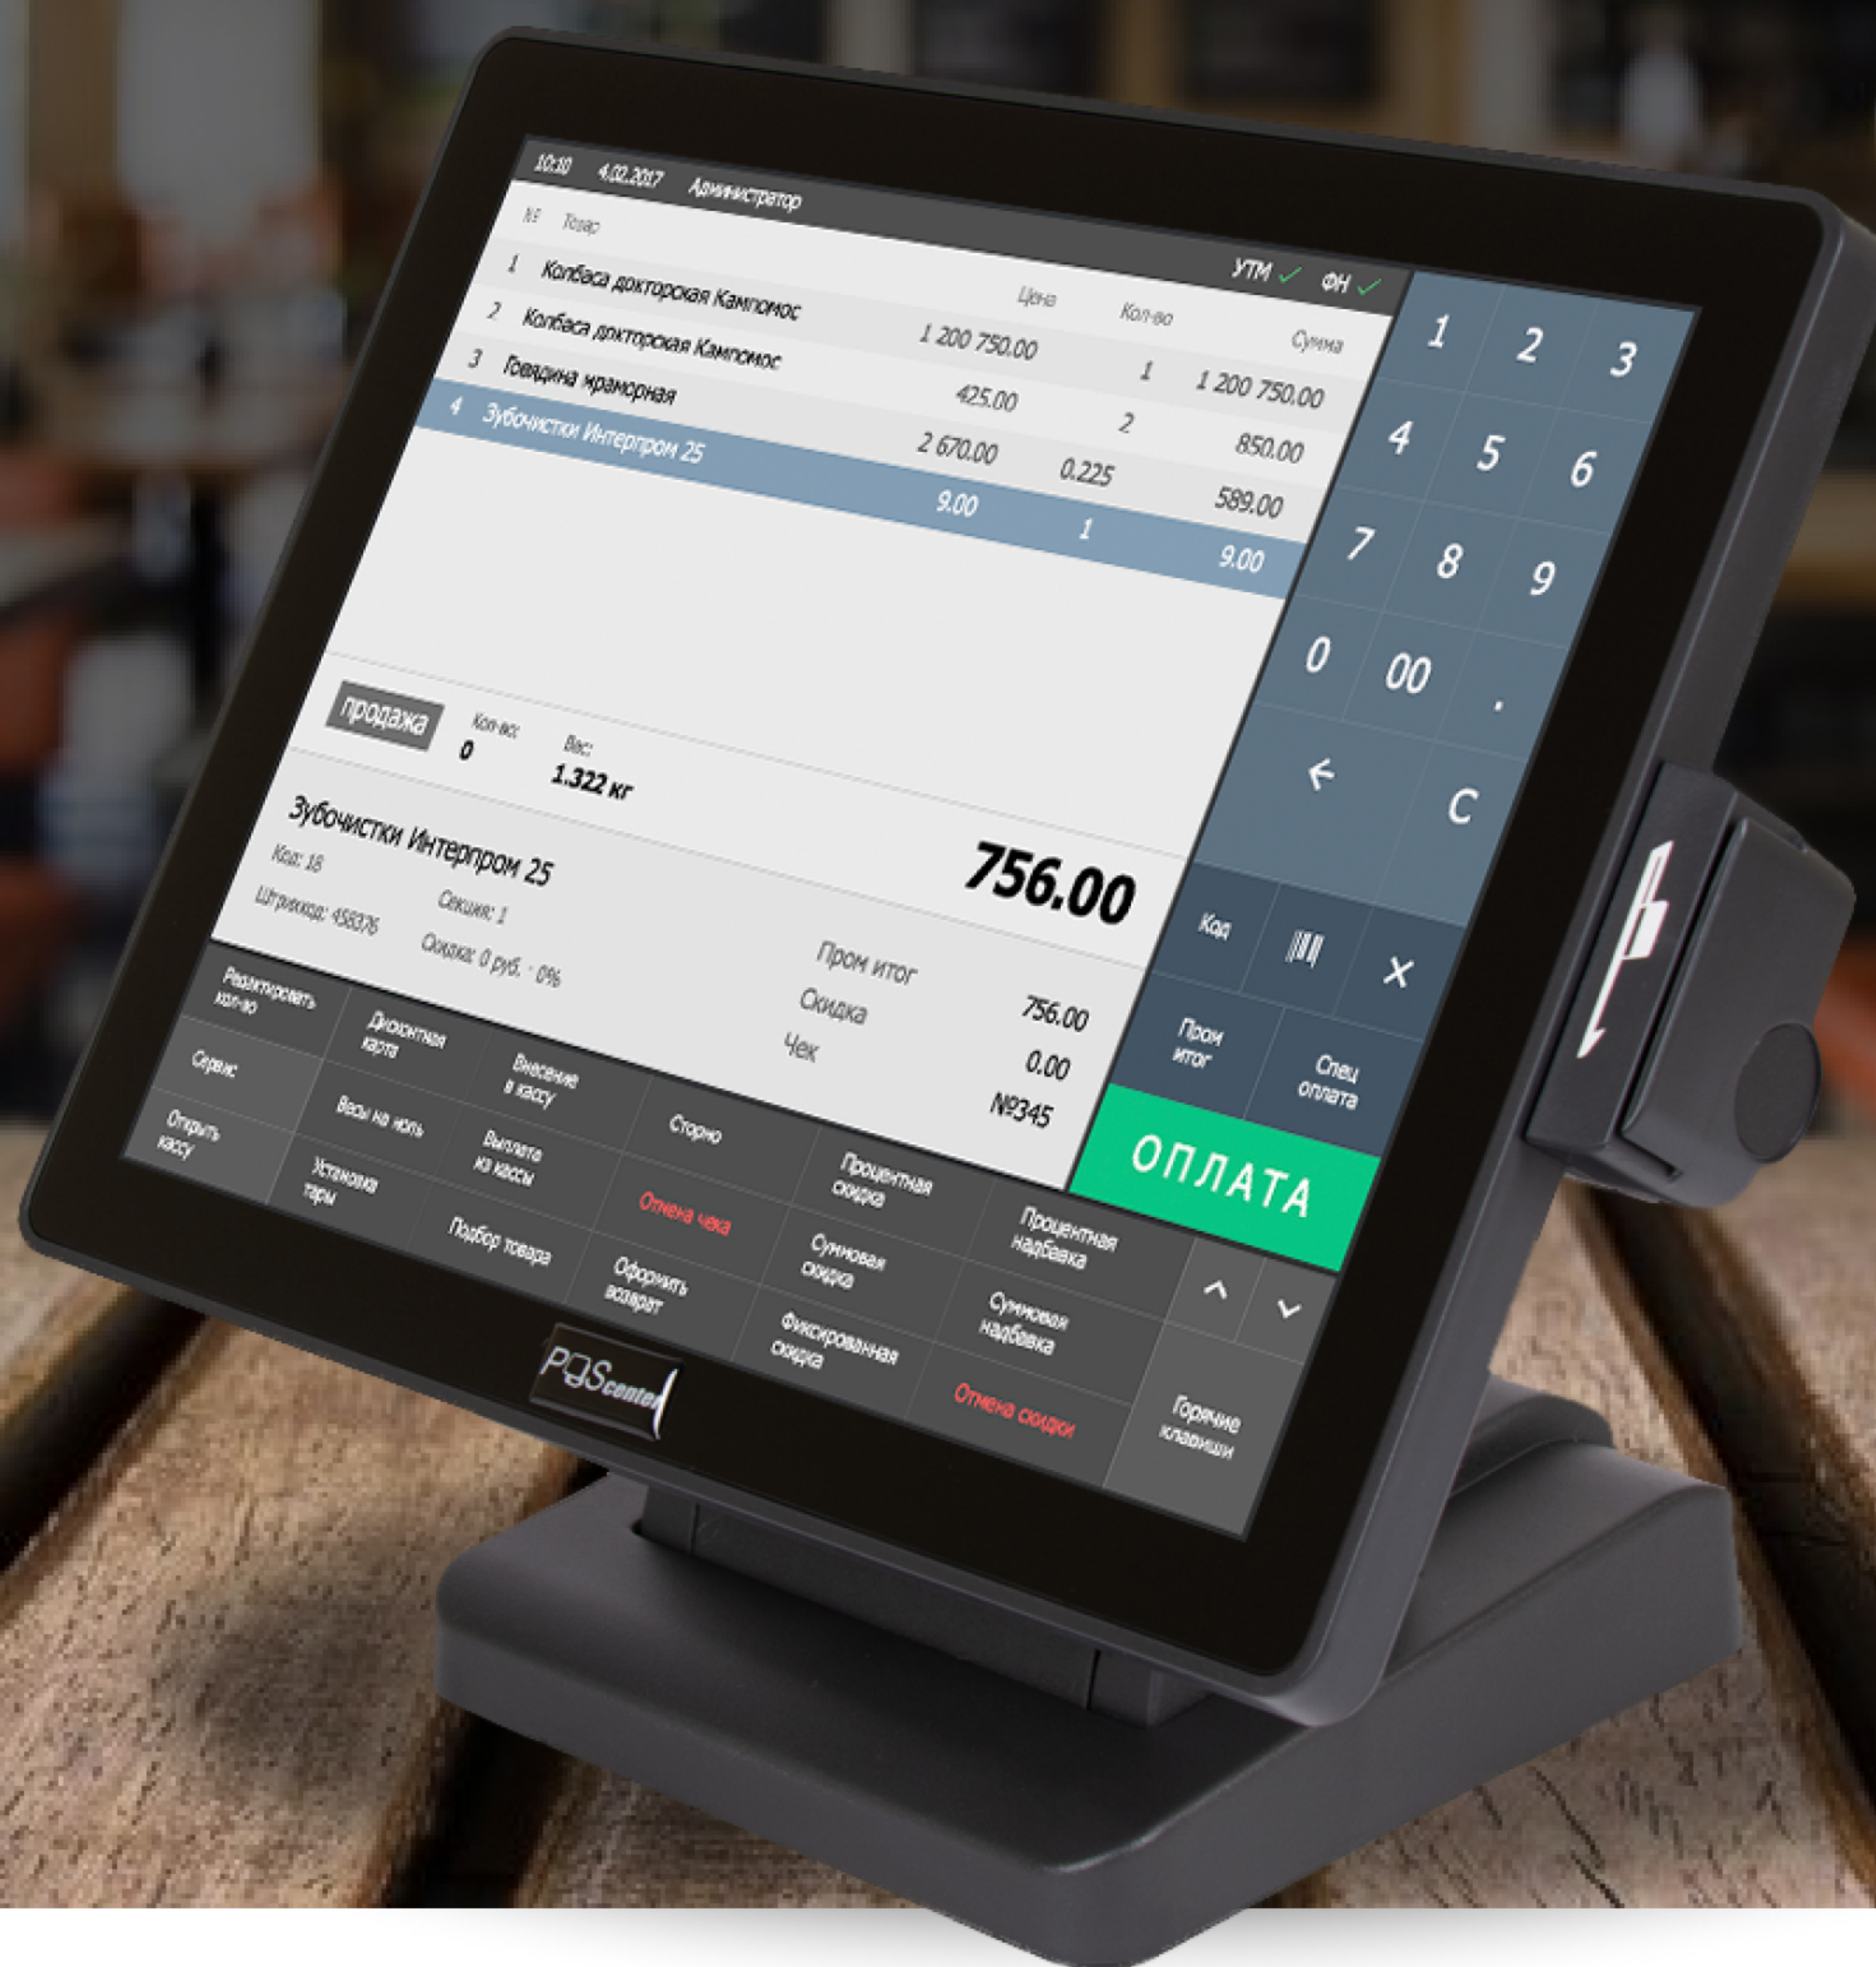

Сенсорный монитор POScenter EVA-150 Pro

HDMI
+ VGA

Дизайн

Устойчивый специальной формы стенд, скрывающий кабели внутри

Эргономика

Размещение на разных поверхностях, в том числе и на вертикальных конструкциях

Скорость и удобство

Емкостный многоточечный сенсорный экран – мгновенное срабатывание на касание

Вариативность

С MSR / без MSR (опционально)
С подставкой/ без подставки

Эстетика

Тонкий и стильный матовый корпус с абсолютно плоским безрамочным экраном

Технические характеристики

Диагональ экрана	15", абсолютно плоский, без канта
Жизненный цикл, (ч)	50 000
Соотношение сторон экрана	4:3 TFT LCD
Яркость	300 кд/м ²
Разрешение	1024×768
Угол обзора вертикальный и горизонтальный	Мин.: 85° / Станд.: 89°
Количество цветов	16.7 млн.
Сенсорный экран	Емкостный многоточечный
Контрастность	Мин.: 700:1 / Станд. 1000: 1
Питание	12V/1A
Жесткость экрана	>6H
Разъемы	USB (сенсорный экран), HDMI+VGA
Подключение сенсора	USB
MSR	Опционально
Возможность крепления	VESA 75×75
Вес нетто	4,5 кг
Вес брутто	6,6 кг
Габариты без упаковки, см	35,4*31,9*21 см
Рабочая температура/Влажность	5 °С ~ 35 °С
Температура хранения/Влажность	-20°С ~ 60°С