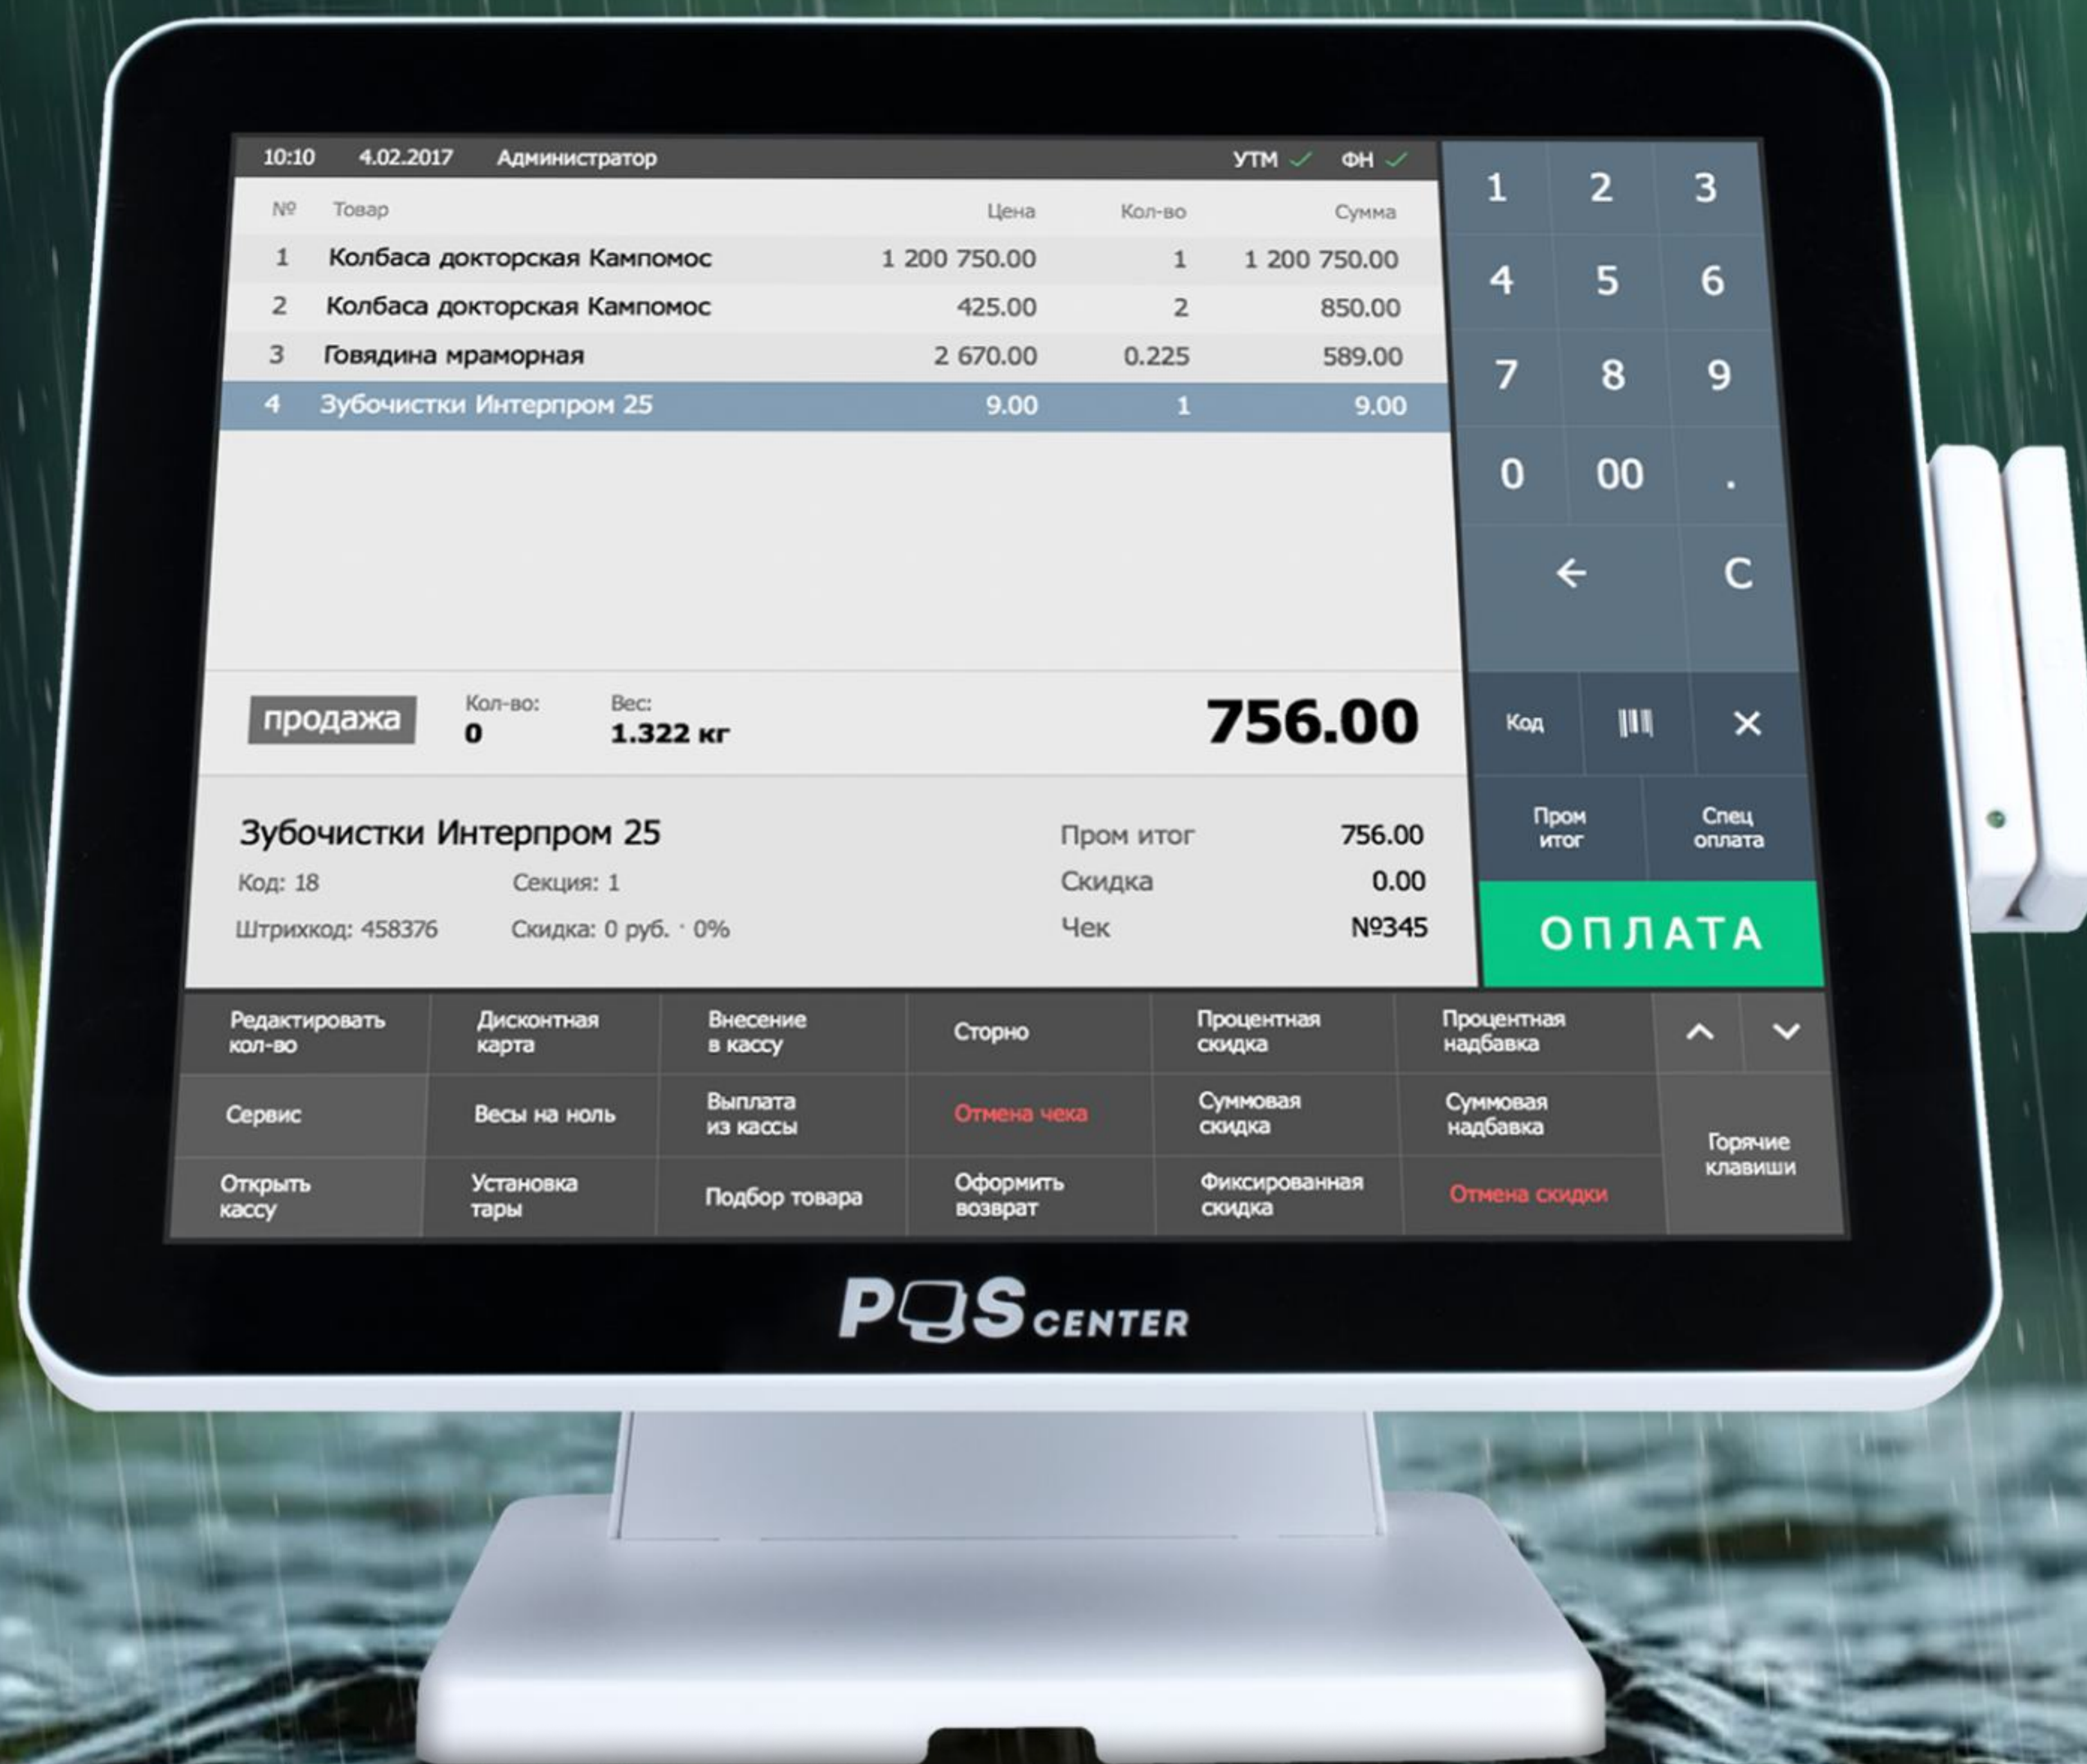

СЕНСОРНЫЙ МОНОБЛОК POSCENTER ATLAS 15"

ПРОЦЕССОР INTEL
CELERON J4125

Металлический корпус –
защита от внешних
повреждений и статики.

15" абсолютно
плоский емкостный
многоточечный кран

Размещение
на разных
поверхностях

Скрытая прокладка
кабелей – более
аккуратное и чистое
рабочее место

Технические характеристики

Процессор	Intel Celeron J4125 @ 2.00 GHz
Память (RAM)	DDR4 SODIMM , 4Gb 1.2V 2400MHz (макс. 8Гб)
SSD	M2 SATA 2280, 128GB
Дисплей фронтальный (LCD)	15", LVDS, 1024*768, абсолютно плоский, без канта
Сенсорный экран	15", емкостной P-CAP
LAN (1 Gbit)	1 шт. (1 Gigabit)
RS-232C	2 шт.*DSUB-9P (COM x 2 шт. можно подать питание 0V,5V,12V джамперами)
2й монитор порт питания	1 шт.
HDMI	1 шт.
VGA	1 шт.
USB	8 шт.
Аудио	Line-Out и Line-In
Тип системы охлаждения	Безвентиляторный
Блок питания	60 Ватт, Вход AC 100~240V/50~60HZ, DC 12V/5.0A
Изменение угла наклона	0° ~ 90°
Операционная система	Windows10
Крепление на стену	Отверстие под крепление 75 x 75