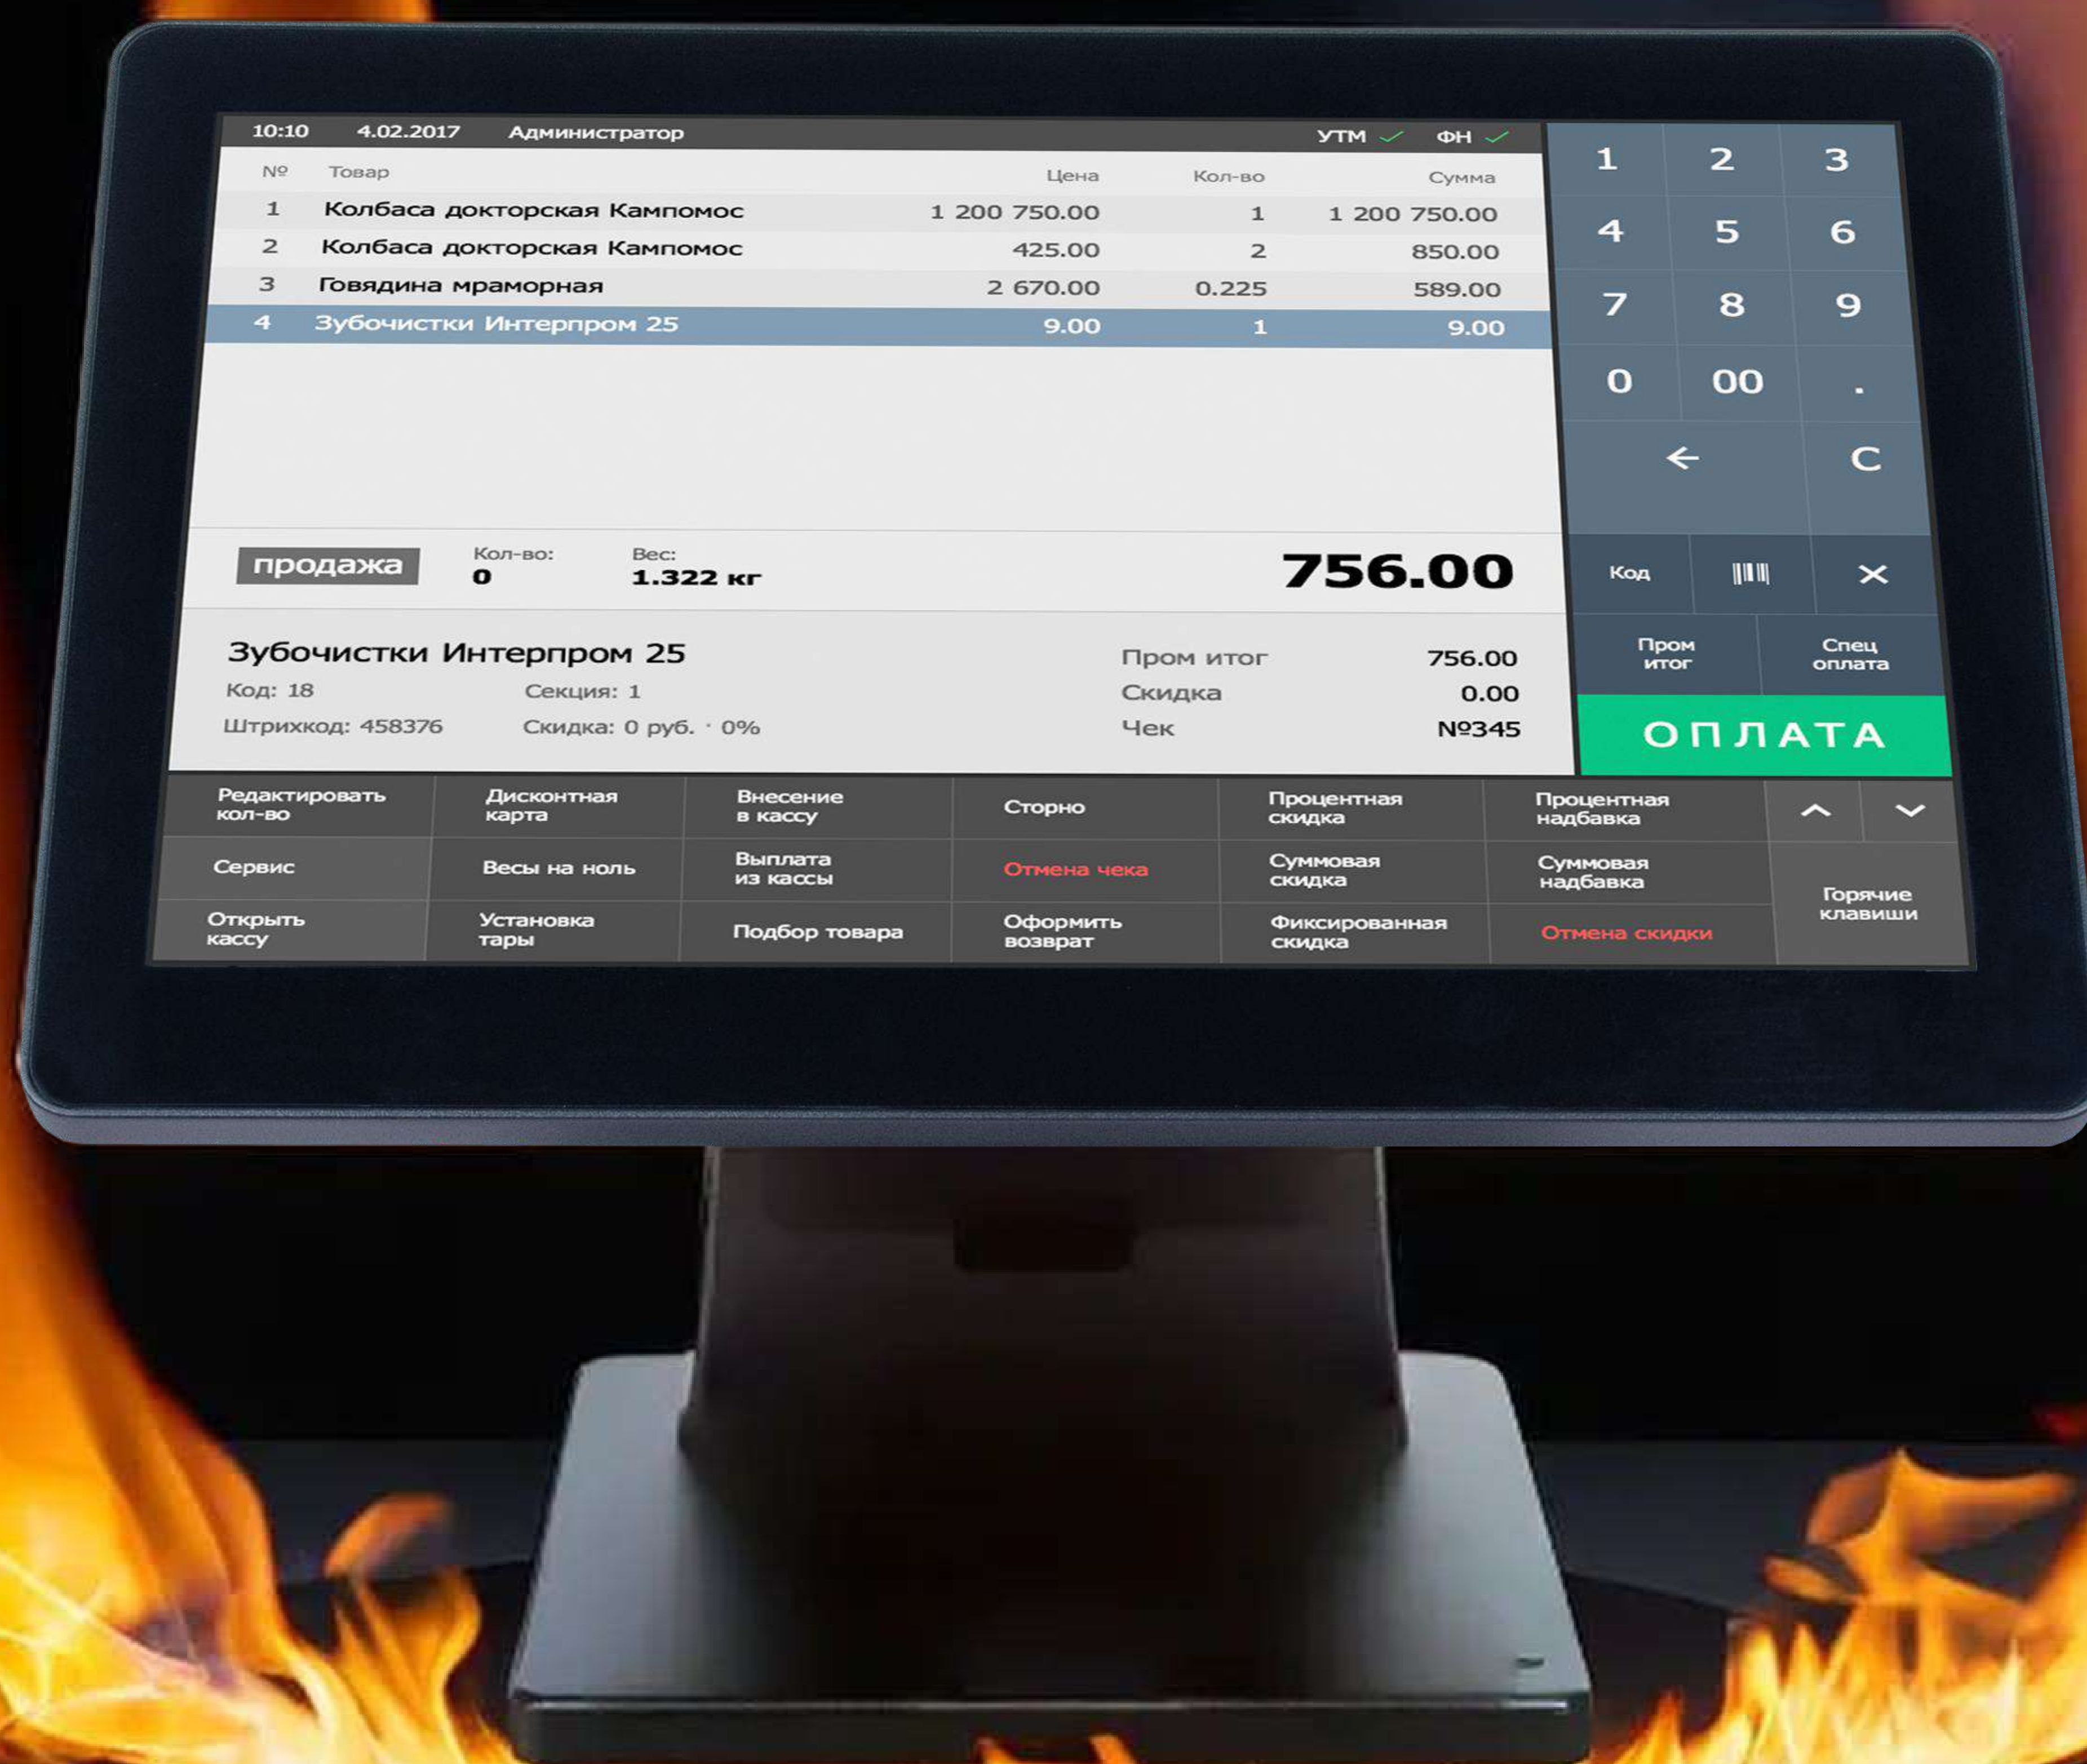

ШИРОКОФОРМАТНЫЙ СЕНСОРНЫЙ МОНОБЛОК POSCENTER ATLAS 15.6" С ПРОЦЕССОРОМ INTEL CORE I3

**ПРОЦЕССОР INTEL
CORE I3-4030U**

Металлический корпус –
защита от внешних
повреждений и статики.

Широкоформатный
экран 15.6" абсолютно
плоский емкостный
многоточечный

Размещение
на разных
поверхностях

Скрытая прокладка
кабелей – более
аккуратное и чистое
рабочее место

Технические характеристики

Процессор	Intel Core i3-4030U @ 1.90GHz
Память (RAM)	DDR3L SO-DIMM , 4Gb 1333MHz (макс. 8Гб)
SSD	M SATA, 128GB (макс. 512Гб)
Дисплей фронтальный (LCD)	15.6", EDP, 1366*768, абсолютно плоский, без канта
Сенсорный экран	15.6", емкостной P-CAP
LAN (1 Gbit)	1 шт. (1 Gigabit)
RS-232C	2 шт.*DSUB-9P (COM x 2 шт. можно подать питание 0V,5V,12V джамперами)
2й монитор порт питания	1 шт.
HDMI	1 шт.
USB	8 шт.
Аудио	Line-Out и Line-In
Тип системы охлаждения	Вентиляторный
Блок питания	60 Ватт, Вход AC 100~240V/50~60HZ, DC 12V/5.0A
Изменение угла наклона	0° ~ 90°
Операционные системы	Windows 10
Крепление на стену	Отверстие под крепление 75x75