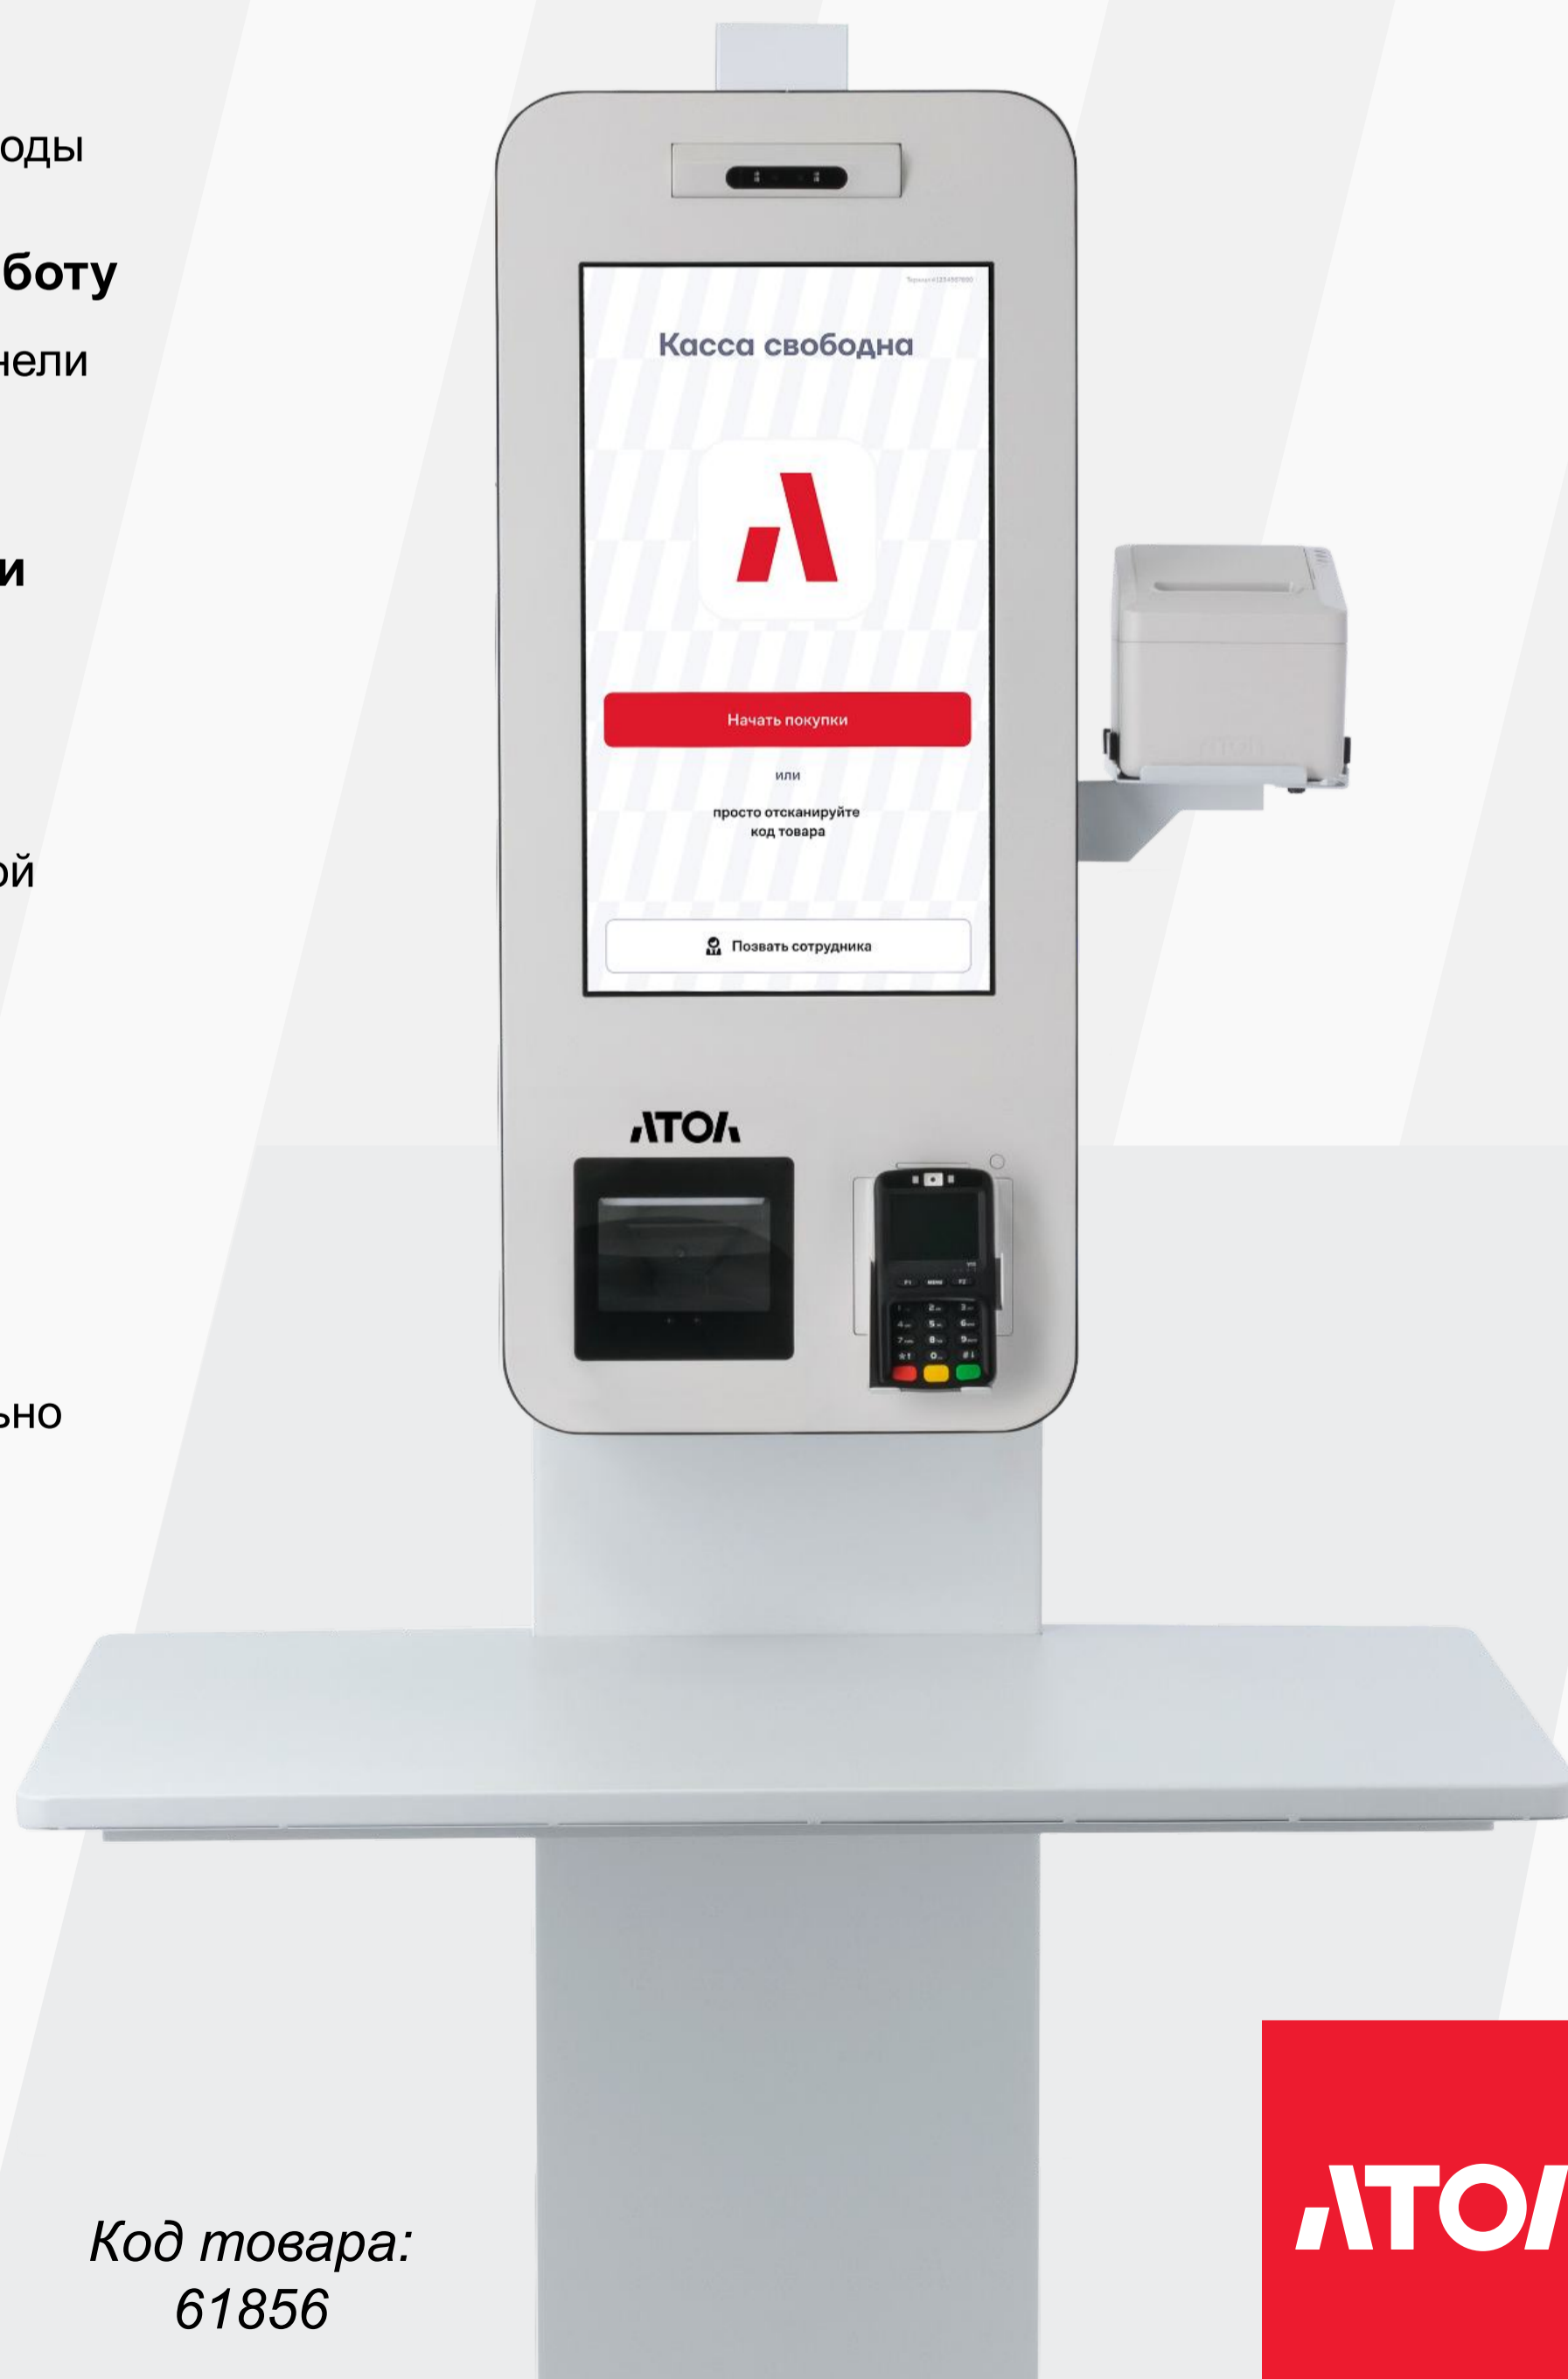

Быстрая работа

Производительный процессор Intel Celeron J6412 обеспечит быструю работу кассового ПО

Мгновенное сканирование

Встроенный сканер Mindeo FS-X4. Читает 1D\2D коды

3 минуты на сервис, и касса продолжит работу

Крепление для фискального регистратора

Светосигнальный фонарь

Аксессуары поставляются отдельно

Совместимо с кассовым ПО:

Frontol

ICS
Intelligent Checkout Systems

1ce®

* Без затрат на интеграцию для пользователей FRONTOL 6

* Со 2-го года эксплуатации при расчете на 6 КСО, замещающих двух кассиров

* Бесплатная подписка на FRONTOL SELFIE на первый год

Код товара:
61856

АТОЛ

Технические характеристики

Процессор Intel Celeron J6412 2.0 ГГц

Оперативная память DDR4 4 Гб*

Накопитель SSD 128 Гб*

*с возможностью расширения объема памяти

Графический процессор Intel UHD graphics

Размеры кассы:

Вес — 21 кг

Габариты —

383 мм x 267 мм x 1006 мм